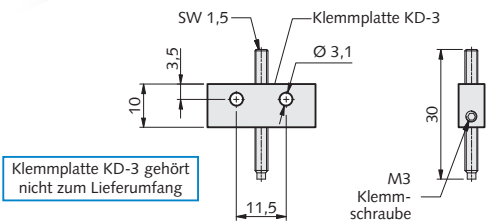

PDI 6 mm Serie

Einstrahl-Infrarot-Gabellichtschranken mit integriertem Verstärker – freies Kabelende

KISTLER

measure. analyze. innovate.

Anwendung

Doppelblechkontrolle
Kippkontrolle

Technische Daten

Schaltungstyp	Gleichlicht-Trigger
Betriebsspannung	12 – 30 VDC
Stromaufnahme	max. 60 mA
Arbeitsweise	statisch
Ausgang mit LED	PNP
Schaltfunktion	Schließer (NO)
Laststrom	200 mA kurzschlussfest
Wiederholgenauigkeit	< 0,02 mm
Schaltfrequenz	1 KHz
Temperaturbereich	0°C – 60°C
EMV nach 2014/30/EU	EN 61000... C€
Schutzart	IP 65
Allgemeintoleranz Optogehäuse	DIN ISO 2768-m

Auflösung

Gabelweite A [mm]:	5
Teile-Durchmesser [mm]:	0,3