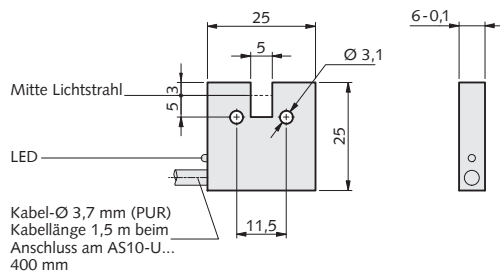

PDI 6 mm Serie

Einstrahl-Infrarot-Gabellichtschranken mit integriertem Verstärker – freies Kabelende

KISTLER

measure. analyze. innovate.

Anwendung

Doppelblechkontrolle
Kippkontrolle

Technische Daten

Schaltungstyp	Gleichlicht-Trigger
Betriebsspannung	12 – 30 VDC
Stromaufnahme	max. 60 mA
Arbeitsweise	statisch
Ausgang mit LED	PNP
Schaltfunktion	Schließer (NO)
Laststrom	200 mA kurzschlussfest
Wiederholgenauigkeit	< 0,02 mm
Schaltfrequenz	1 KHz
Temperaturbereich	0°C – 60°C
EMV nach 2014/30/EU	EN 61000... C€
Schutzart	IP 65
Allgemeintoleranz Optogehäuse	DIN ISO 2768-m

Auflösung

Gabelweite A [mm]:	5
Teile-Durchmesser [mm]:	0,3