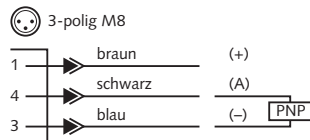

Anschlusschema

Artikel

PDI-5-5/3-P

Bestellnummer

6327-00000-3002

Zubehör (Weiteres Zubehör am Katalogende)

Artikel	Bestellnummer
Anschlusskabel:	
VK-M8-g (5 m, gerade)	2111-00005-0300
VK-M8-w (5 m, abgewinkelt)	2111-00005-1300
Klemmplatte:	
KD-3	2203-00000-0000