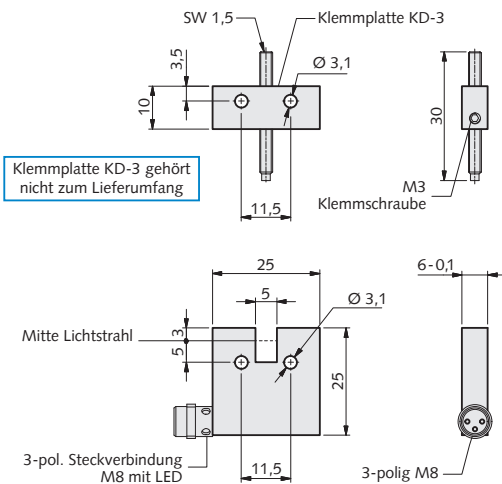

# PDI 6 mm Serie

Einstrahl-Infrarot-Gabellichtschranken mit integriertem Verstärker – Stecker M8 – 3-polig

measure. analyze. innovate.

## Technische Daten

Schaltungstyp	Gleichlicht-Trigger
Betriebsspannung	12 – 30 VDC
Stromaufnahme	max. 60 mA
Arbeitsweise	statisch
Ausgang mit LED	PNP
Schaltfunktion	Schließer (NO)
Laststrom	200 mA kurzschlussfest
Wiederholgenauigkeit	< 0,02 mm
Schaltfrequenz	1 KHz
Temperaturbereich	0°C – 60°C
EMV nach 2014/30/EU	EN 61000... C€
Schutzart	IP 65
Allgemeintoleranz Optogehäuse	DIN ISO 2768-m

## Auflösung

Gabelweite A [mm]:	5
Teile-Durchmesser [mm]:	0,3