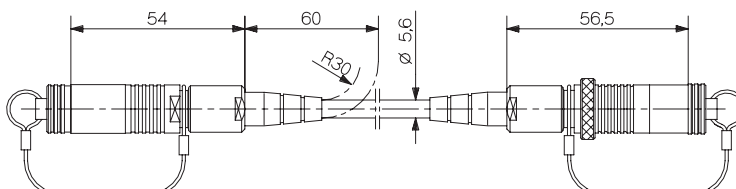

型式 1678A... Fischer 9 ピン 延長ケーブル

芯数 8
長さ (m) 5/10/sp (最短 1 m/最長 20 m)
ケーブル種類 PFA 黒色φ5.6mm
使用温度範囲 -5 ~ 70 °C
用途 6 成分力測定

コネクタ Fischer 9 ピン(メス)
保護等級 IP65
(EN60529) Fischer 9 ピン(オス)
IP65

1687B_000-545j-05.16