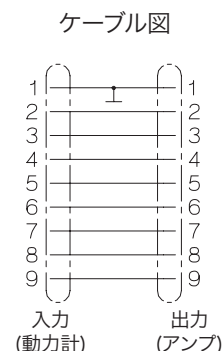

コネクタ V3 (オス) 2 x BNC (オス)
 保護等級 IP65 IP40
 (EN60529)

1687B_000-545j-05.16

型式 1693A... M8x0.75 3ピン(メス)コネクタ付3成分力センサ用接続ケーブル

芯数 3
 長さ (m) 1/2/5/sp (最短 0.1 m/最長 20 m)
 ケーブル種類 PFA 黒色 $\phi 3.6$ mm – 3 x PFA 青色 $\phi 1$ mm
 使用温度範囲 $-40 \sim 120$ °C
 用途 3成分力測定

コネクタ M8x0.75 3ピン(オス) 3 x Mini-Coax(メス)
 保護等級 IP65 IP40
 (EN60529)

型式 1694A... M8x0.75 3ピン(メス)コネクタ付3成分力センサ用接続ケーブル

芯数 3
 長さ (m) 1/2/5/sp (最短 0.1 m/最長 20 m)
 ケーブル PFA 黒色、 $\phi 3.6$ mm – 3xPFA 青色 $\phi 1$ mm
 使用温度範囲 $-40 \sim 120$ °C
 用途 3成分力測定

コネクタ M8x0.75 3ピン(オス) 3 x KIAG 10-32(オス)
 保護等級 IP65 IP65
 (EN60529)

1687B_000-545j-05.16

型式 1681B... **Fischer 9ピン(メス)コネクタ付動力計用接続ケーブル**

芯数 8
 長さ (m) 5/10/20/sp (最短 2 m/最長 20 m)
 ケーブル種類 ステンレス製フレキシブル保護管付
 使用温度範囲 -5 ~ 70 °C
 用途 6成分力測定

コネクタ Fischer 9ピン(オス) Fischer 9ピン (ピン)
 保護等級 IP65 IP65
 (EN60529)

型式 1683A_{sp} **Fischer 9ピン(メス)コネクタ付動力計用接続ケーブル**

芯数 3
 長さ (m) sp (最短 2 m/最長 20 m)
 ケーブル種類 ステンレス製フレキシブル保護管付
 使用温度範囲 -5 ~ 70 °C
 用途 3成分力測定

コネクタ Fischer 9ピン(オス)エルボ型 Fischer 9ピン(オス)
 保護等級 IP65 IP65
 (EN60529)