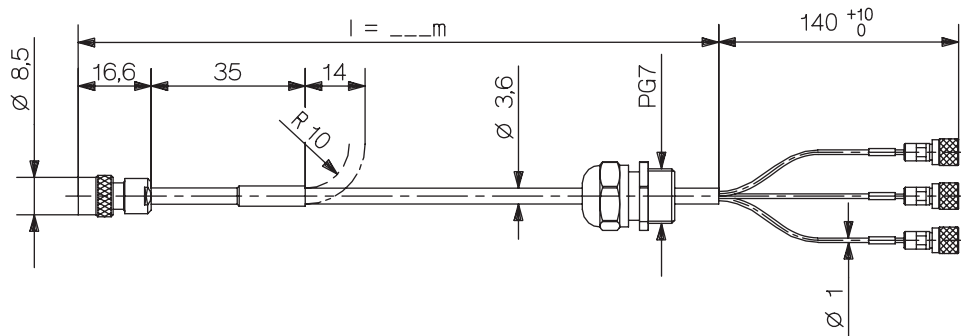

コネクタ V3 (オス) 2 x BNC (オス)
 保護等級 IP65 IP40
 (EN60529)

1687B_000-545j-05.16

型式 1693A... M8x0.75 3ピン(メス)コネクタ付3成分力センサ用接続ケーブル

芯数 3
 長さ (m) 1/2/5/sp (最短 0.1 m/最長 20 m)
 ケーブル種類 PFA 黒色 $\phi 3.6$ mm – 3 x PFA 青色 $\phi 1$ mm
 使用温度範囲 $-40 \sim 120$ °C
 用途 3成分力測定

コネクタ M8x0.75 3ピン(オス) 3 x Mini-Coax(メス)
 保護等級 IP65 IP40
 (EN60529)

型式 1694A... M8x0.75 3ピン(メス)コネクタ付3成分力センサ用接続ケーブル

芯数 3
 長さ (m) 1/2/5/sp (最短 0.1 m/最長 20 m)
 ケーブル PFA 黒色、 $\phi 3.6$ mm – 3xPFA 青色 $\phi 1$ mm
 使用温度範囲 $-40 \sim 120$ °C
 用途 3成分力測定