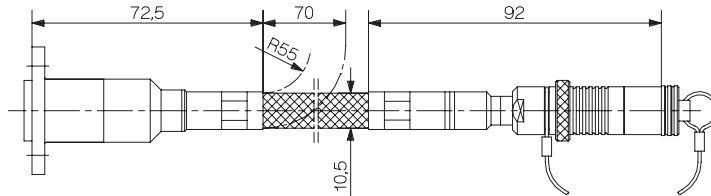

型式 1677AQ02sp Fischer 9ピン(メス)コネクタ付動力計用 フランジ型接続ケーブル

芯数 8
長さ (m) sp (最短 1 m/最長 20 m)
ケーブル種類 Viton® 社製、金属保護網付
使用温度範囲 -5 ~ 70 °C
用途 6成分力測定

コネクタ Fischer 9 ピン(オス)フランジ型   Fischer 9 ピン(オス)
保護等級 IP67   IP65
(EN60529)