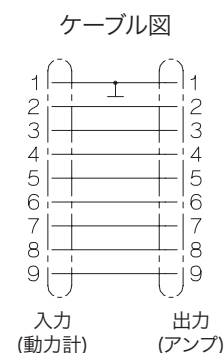

型式 1677AQ01sp Fischer 9 ピン(メス)コネクタ付動力計用 フランジ型接続ケーブル

芯数 8
長さ (m) sp (最短 1 m/最長 20 m)
ケーブル種類 PFA 黒色φ5.6mm
使用温度範囲 -5 ~ 70 °C
用途 6成分力測定

コネクタ Fischer 9 ピン(オス)フランジ型 Fischer 9 ピン(オス)
保護等級 IP65 IP65
(EN60529)

1687B_000-545j-05.16