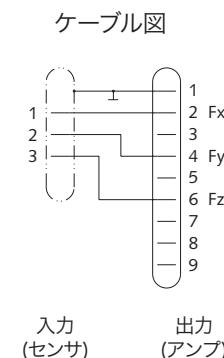

ケーブル

多成分力センサ、動力計、フォースプレート用 多芯ケーブル

型式
 1698A..., 1693A..., 1694A...,
 1681B..., 1683A..., 1685B...,
 1686A..., 1677A..., 1679A...,
 1687B..., 1689B..., 1696A...,
 1697A..., 1678A..., 1688B...

型式 1698AA... V3(メス)コネクタ付3成分力センサ用接続ケーブル(保護設計)

芯数 3
 長さ(m) 1/2/5/sp(最短 0.2 m/最長 20 m)
 ケーブル種類 3 x PFA 緑色φ2mm, プラスチックホース付
 使用温度範囲 -40 ~ 120 °C
 用途 3成分力測定

コネクタ V3 (オス) 3 x BNC (オス)
 保護等級 IP65 IP40
 (EN60529)

型式 1698AB... V3(メス)コネクタ付3成分力センサ用接続ケーブル(保護設計)

芯数 3
 長さ(m) 1/2/5/sp(最短 0.5 m/最長 20 m)
 ケーブル種類 PFA 黒色φ3.6mm
 使用温度範囲 -40 ~ 120 °C
 用途 3成分力測定

コネクタ V3 (オス) Fischer 9ピン(オス)
 保護等級 IP65 IP65
 (EN60529)

※データシートの記載内容は予告なく変更される場合がございます。 購入時には日本キスラー(株)までお問合せください。

型式 1698ACsp V3 (メス)コネクタ付3成分力センサ用接続ケーブル(保護設計)

芯数 3
 長さ (m) sp (最短 2 m/最長 5 m)*
 ケーブル種類 Viton® 社製、金属保護網付
 使用温度範囲 -40 ~ 120 °C
 用途 3成分力測定

コネクタ V3 (オス) Fischer 9ピン(オス)
 保護等級 IP67 IP65
 (EN60529) (センサとケーブルを溶接した場合)