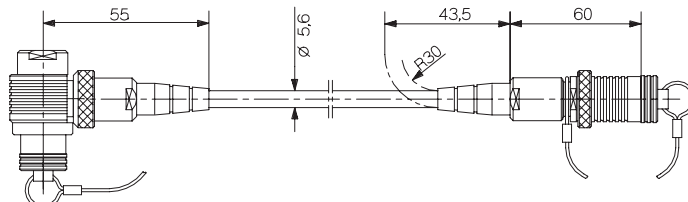

コネクタ Fischer 9ピン(オス) Fischer 9ピン (ピン)
 保護等級 IP65 IP65
 (EN60529)

型式 1683A_{sp} **Fischer 9ピン(メス)コネクタ付動力計用接続ケーブル**

芯数 3
 長さ (m) sp (最短 2 m/最長 20 m)
 ケーブル種類 ステンレス製フレキシブル保護管付
 使用温度範囲 -5 ~ 70 °C
 用途 3成分力測定

コネクタ Fischer 9ピン(オス)エルボ型 Fischer 9ピン(オス)
 保護等級 IP65 IP65
 (EN60529)

型式 1685B... **Fischer 9ピン(メス)コネクタ付動力計用接続ケーブル**

芯数 8
 長さ (m) 5/10/sp (最短 1 m/最長 20 m)
 ケーブル種類 PFA 黒色φ5.6mm
 使用温度範囲 -5 ~ 70 °C
 用途 6成分力測定

コネクタ Fischer 9ピン(オス) Fischer 9ピン(オス)
 保護等級 IP65 IP65
 (EN60529)

1687B_000-545j-05.16

型式 1686A... Fischer 9 ピン(メス)コネクタ付動力計用接続ケーブル

芯数 8
 長さ (m) 5/10/sp (最短 1 m/最長 20 m)
 Cable PFA 黒色φ5.6mm
 使用温度範囲 -5 ~ 70 °C
 用途 6成分力測定

コネクタ Fischer 9 ピン(オス)エルボ型 Fischer 9ピン(オス)
 保護等級 IP65 IP65
 (EN60529)

型式 1677A... Fischer 9 ピン(メス)コネクタ付動力計用 フランジ型接続ケーブル