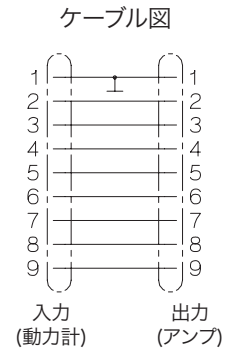

芯数 8
 Length (m) 5/sp (最短 2 m/最長 20 m)
 ケーブル種類 ステンレス製フレキシブル保護管付
 使用温度範囲 -5 ~ 70 °C
 用途 6成分力センサ

コネクタ Fischer 9 ピン(オス)フランジ型 Fischer 9 ピン(オス)
 保護等級 IP67 IP65
 (EN60529)

型式 1677AQ01sp Fischer 9 ピン(メス)コネクタ付動力計用 フランジ型接続ケーブル

芯数 8
 長さ (m) sp (最短 1 m/最長 20 m)
 ケーブル種類 PFA 黒色φ5.6mm
 使用温度範囲 -5 ~ 70 °C
 用途 6成分力測定

コネクタ Fischer 9 ピン(オス)フランジ型 Fischer 9 ピン(オス)
 保護等級 IP65 IP65
 (EN60529)

1687B_000-545j-05.16

型式 1677AQ02sp Fischer 9ピン(メス)コネクタ付動力計用 フランジ型接続ケーブル

芯数 8
 長さ (m) sp (最短 1 m/最長 20 m)
 ケーブル種類 Viton® 社製、金属保護網付
 使用温度範囲 -5 ~ 70 °C
 用途 6成分力測定

コネクタ Fischer 9 ピン(オス)フランジ型 Fischer 9 ピン(オス)
 保護等級 IP67 IP65
 (EN60529)

型式 1679A... Fischer 9 ピン(メス)コネクタ付動力計用 フランジ(エルボ)型接続ケーブル