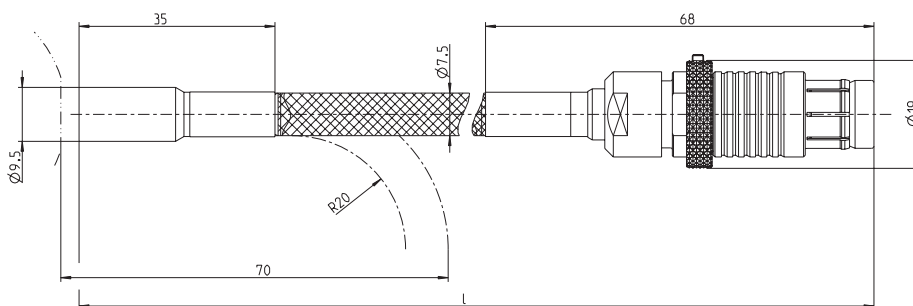

型式 1698ACsp V3 (メス)コネクタ付3成分力センサ用接続ケーブル(保護設計)

芯数 3
 長さ (m) sp (最短 2 m/最長 5 m)*
 ケーブル種類 Viton® 社製、金属保護網付
 使用温度範囲 -40 ~ 120 °C
 用途 3成分力測定

コネクタ V3 (オス) Fischer 9ピン(オス)
 保護等級 IP67 IP65
 (EN60529) (センサとケーブルを溶接した場合)