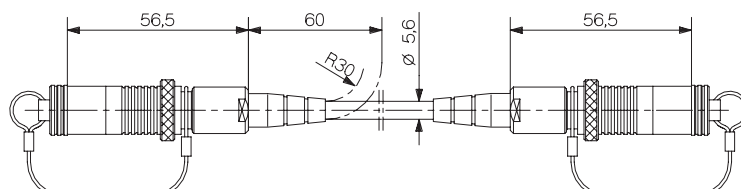

型式 1685B... **Fischer 9ピン(メス)コネクタ付動力計用接続ケーブル**

芯数 8
長さ (m) 5/10/sp (最短 1 m/最長 20 m)
ケーブル種類 PFA 黒色φ5.6mm
使用温度範囲 -5 ~ 70 °C
用途 6成分力測定

コネクタ Fischer 9ピン(オス) Fischer 9ピン(オス)
保護等級 IP65 IP65
(EN60529)

1687B_000-545j-05.16