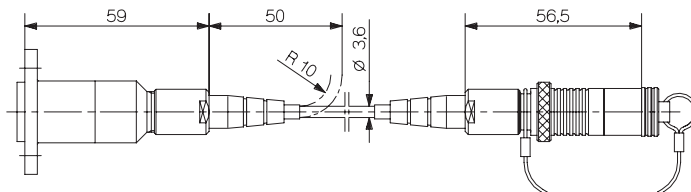

型式 1687BQ01sp Fischer 9ピン(メス)コネクタ付動力計用 フランジ型接続ケーブル

芯数 3
長さ (m) sp (最短 1 m/最長 20 m)
ケーブル種類 PFA 黒色φ3.6mm
使用温度範囲 -5 ~ 70 °C
用途 3成分力測定

コネクタ Fischer 9 ピン(オス)フランジ型   Fischer 9 ピン(オス)
保護等級 IP65   IP65
(EN60529)