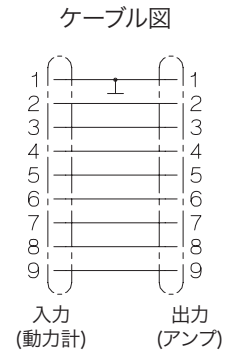

型式 1679A... Fischer 9 ピン(メス)コネクタ付動力計用 フランジ(エルボ)型接続ケーブル

芯数 8
長さ (m) 5/sp (最短 2 m/最長 20 m)
ケーブル種類 ステンレス製フレキシブル保護管付
使用温度範囲 -5 ~ 70 °C
用途 6成分力測定

プラグ Fischer ピン(オス)フランジ(エルボ)型   Fischer 9 ピン(オス)
保護等級 IP67   IP65
(EN60529)