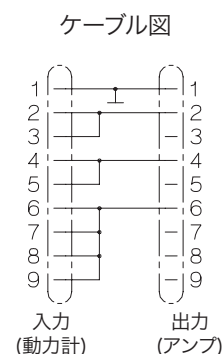

型式 1689B... Fischer 9 ピン(メス)コネクタ付動力計用 フランジ(エルボ)型接続ケーブル

芯数 3
長さ (m) 5/sp (最短 2 m/最長 20 m)
ケーブル種類 ステンレス製フレキシブル保護管付
使用温度範囲 -5 ~ 70 °C
用途 3成分力測定

コネクタ Fischer 9 ピン(オス)フランジ型   Fischer 9 ピン(オス)
保護等級 IP67   IP65
(EN60529)

1687B_000-545j-05.16