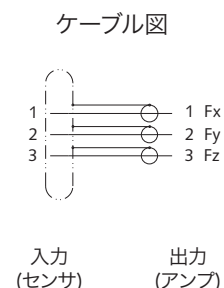

ケーブル

多成分力センサ、動力計、フォースプレート用 多芯ケーブル

型式
 1698A..., 1693A..., 1694A...,
 1681B..., 1683A..., 1685B...,
 1686A..., 1677A..., 1679A...,
 1687B..., 1689B..., 1696A...,
 1697A..., 1678A..., 1688B...

型式 1698AA... V3(メス)コネクタ付3成分力センサ用接続ケーブル(保護設計)

芯数 3
 長さ(m) 1/2/5/sp(最短 0.2 m/最長 20 m)
 ケーブル種類 3 x PFA 緑色φ2mm, プラスチックホース付
 使用温度範囲 -40 ~ 120 °C
 用途 3成分力測定

コネクタ V3 (オス) 3 x BNC (オス)
 保護等級 IP65 IP40
 (EN60529)

型式 1698AB... V3(メス)コネクタ付3成分力センサ用接続ケーブル(保護設計)