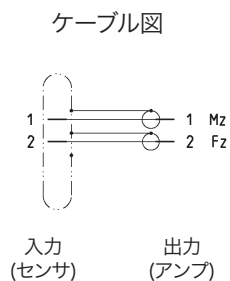

ケーブル

多成分力センサ、動力計、フォースプレート用 多芯ケーブル

型式
 1698A..., 1693A..., 1694A...,
 1681B..., 1683A..., 1685B...,
 1686A..., 1677A..., 1679A...,
 1687B..., 1689B..., 1696A...,
 1697A..., 1678A..., 1688B...

型式 1698AA... V3(メス)コネクタ付3成分力センサ用接続ケーブル(保護設計)

型式 1698ACsp V3 (メス)コネクタ付3成分力センサ用接続ケーブル(保護設計)

芯数 3
 長さ (m) sp (最短 2 m/最長 5 m)*
 ケーブル種類 Viton® 社製、金属保護網付
 使用温度範囲 -40 ~ 120 °C
 用途 3成分力測定

コネクタ V3 (オス) Fischer 9ピン(オス)
 保護等級 IP67 IP65
 (EN60529) (センサとケーブルを溶接した場合)

* 金属保護網付ケーブルはねじれ防止機能が付いています。Fischerコネクタ保護のためケーブル長は0.5m以上の余裕が必要です。

型式 1698AD2 V3 (メス)コネクタ付2成分力センサ用接続ケーブル(保護設計)

芯数 2
 長さ (m) 2/sp(最短 1 m/最長 10 m)
 ケーブル種類 2 x PFA 緑色φ2mm, プラスチックホース付
 使用温度範囲 -40 ~ 120 °C
 Used for 2成分測定

コネクタ V3 (オス) 2 x BNC (オス)
 保護等級 IP65 IP40
 (EN60529)

1687B_000-545j-05.16

型式 1693A... M8x0.75 3ピン(メス)コネクタ付3成分力センサ用接続ケーブル

芯数 3
 長さ (m) 1/2/5/sp (最短 0.1 m/最長 20 m)
 ケーブル種類 PFA 黒色 $\phi 3.6$ mm – 3 x PFA 青色 $\phi 1$ mm
 使用温度範囲 $-40 \sim 120$ °C
 用途 3成分力測定