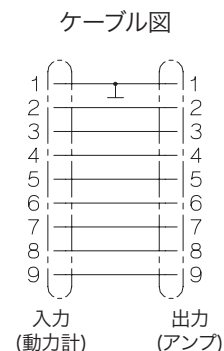

型式 1685B... **Fischer 9ピン(メス)コネクタ付動力計用接続ケーブル**

芯数 8
 長さ (m) 5/10/sp (最短 1 m/最長 20 m)
 ケーブル種類 PFA 黒色φ5.6mm
 使用温度範囲 -5 ~ 70 °C
 用途 6成分力測定

コネクタ Fischer 9ピン(オス) Fischer 9ピン(オス)
 保護等級 IP65 IP65
 (EN60529)

1687B_000-545j-05.16

型式 1686A... Fischer 9 ピン(メス)コネクタ付動力計用接続ケーブル

芯数 8
 長さ (m) 5/10/sp (最短 1 m/最長 20 m)
 Cable PFA 黒色φ5.6mm
 使用温度範囲 -5 ~ 70 °C
 用途 6成分力測定

コネクタ Fischer 9 ピン(オス)エルボ型 Fischer 9ピン(オス)
 保護等級 IP65 IP65
 (EN60529)

型式 1677A... Fischer 9 ピン(メス)コネクタ付動力計用 フランジ型接続ケーブル

芯数 8
 Length (m) 5/sp (最短 2 m/最長 20 m)
 ケーブル種類 ステンレス製フレキシブル保護管付
 使用温度範囲 -5 ~ 70 °C
 用途 6成分力センサ

コネクタ Fischer 9 ピン(オス)フランジ型 Fischer 9 ピン(オス)
 保護等級 IP67 IP65
 (EN60529)

型式 1677AQ01sp Fischer 9 ピン(メス)コネクタ付動力計用 フランジ型接続ケーブル