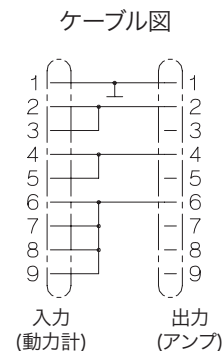

コネクタ M8x0.75 3ピン(オス) 3 x Mini-Coax(メス)
 保護等級 IP65 IP40
 (EN60529)

型式 1694A... M8x0.75 3ピン(メス)コネクタ付3成分力センサ用接続ケーブル

芯数 3
 長さ (m) 1/2/5/sp (最短 0.1 m/最長 20 m)
 ケーブル PFA 黒色、 $\phi 3.6$ mm – 3xPFA 青色 $\phi 1$ mm
 使用温度範囲 $-40 \sim 120$ °C
 用途 3成分力測定

コネクタ M8x0.75 3ピン(オス) 3 x KIAG 10-32(オス)
 保護等級 IP65 IP65
 (EN60529)

1687B_000-545j-05.16

型式 1681B... **Fischer 9ピン(メス)コネクタ付動力計用接続ケーブル**

芯数 8
 長さ (m) 5/10/20/sp (最短 2 m/最長 20 m)
 ケーブル種類 ステンレス製フレキシブル保護管付
 使用温度範囲 -5 ~ 70 °C
 用途 6成分力測定

コネクタ Fischer 9ピン(オス) Fischer 9ピン (ピン)
 保護等級 IP65 IP65
 (EN60529)

型式 1683A_{sp} **Fischer 9ピン(メス)コネクタ付動力計用接続ケーブル**

芯数 3
 長さ (m) sp (最短 2 m/最長 20 m)
 ケーブル種類 ステンレス製フレキシブル保護管付
 使用温度範囲 -5 ~ 70 °C
 用途 3成分力測定

コネクタ Fischer 9ピン(オス)エルボ型 Fischer 9ピン(オス)
 保護等級 IP65 IP65
 (EN60529)

型式 1685B... **Fischer 9ピン(メス)コネクタ付動力計用接続ケーブル**

芯数 8
 長さ (m) 5/10/sp (最短 1 m/最長 20 m)
 ケーブル種類 PFA 黒色φ5.6mm
 使用温度範囲 -5 ~ 70 °C
 用途 6成分力測定

コネクタ Fischer 9ピン(オス) Fischer 9ピン(オス)
 保護等級 IP65 IP65
 (EN60529)

1687B_000-545j-05.16