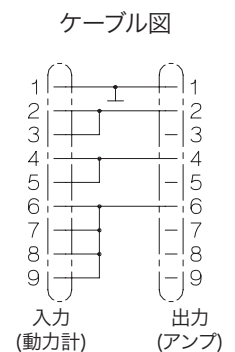

芯数 8
 長さ (m) sp (最短 1 m/最長 20 m)
 ケーブル種類 PFA 黒色φ5.6mm
 使用温度範囲 -5 ~ 70 °C
 用途 6成分力測定

コネクタ Fischer 9 ピン(オス)フランジ型 Fischer 9 ピン(オス)
 保護等級 IP65 IP65
 (EN60529)

1687B_000-545j-05.16

型式 1677AQ02sp Fischer 9ピン(メス)コネクタ付動力計用 フランジ型接続ケーブル

芯数 8
 長さ (m) sp (最短 1 m/最長 20 m)
 ケーブル種類 Viton® 社製、金属保護網付
 使用温度範囲 -5 ~ 70 °C
 用途 6成分力測定

コネクタ Fischer 9 ピン(オス)フランジ型 Fischer 9 ピン(オス)
 保護等級 IP67 IP65
 (EN60529)

型式 1679A... Fischer 9 ピン(メス)コネクタ付動力計用 フランジ(エルボ)型接続ケーブル

芯数 8
 長さ (m) 5/sp (最短 2 m/最長 20 m)
 ケーブル種類 ステンレス製フレキシブル保護管付
 使用温度範囲 -5 ~ 70 °C
 用途 6成分力測定

プラグ Fischer ピン(オス)フランジ(エルボ)型 Fischer 9 ピン(オス)
 保護等級 IP67 IP65
 (EN60529)

型式 1687B... Fischer 9 ピン(メス)コネクタ付動力計用 フランジ型接続ケーブル

芯数 3
 長さ (m) 5/sp (最短 2 m/最長 20 m)
 ケーブル種類 ステンレス製フレキシブル保護管付
 使用温度範囲 -5 ~ 70 °C
 用途 3成分力測定

コネクタ Fischer 9 ピン(オス)フランジ(エルボ)型 Fischer 9 ピン(オス)
 保護等級 IP67 IP65
 (EN60529)

1687B_000-545j-05.16

型式 1687BQ01sp Fischer 9ピン(メス)コネクタ付動力計用 フランジ型接続ケーブル