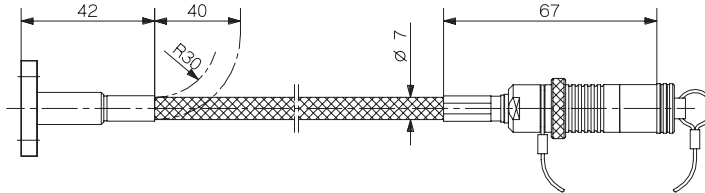

型式 1696A... Fischer 7 ピン(メス)コネクタ付動力計用 フランジ型接続ケーブル

芯数 6
長さ (m) 5/sp (最短 1 m/最長 5 m)
ケーブル種類 Viton® 社製、金属保護網付
使用温度範囲 -5 ~ 70 °C
用途 5成分力測定

コネクタ Fischer 7 ピン(オス)フランジ型
9 ピン(オス) IP67
(EN60529) Fischer 9 ピン(オス)
IP65