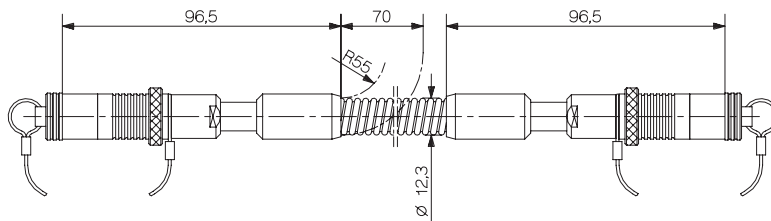

型式 1681B... **Fischer 9ピン(メス)コネクタ付動力計用接続ケーブル**

芯数 8
長さ (m) 5/10/20/sp (最短 2 m/最長 20 m)
ケーブル種類 ステンレス製フレキシブル保護管付
使用温度範囲 -5 ~ 70 °C
用途 6成分力測定

コネクタ Fischer 9ピン(オス) Fischer 9ピン (ピン)
保護等級 IP65 IP65
(EN60529)