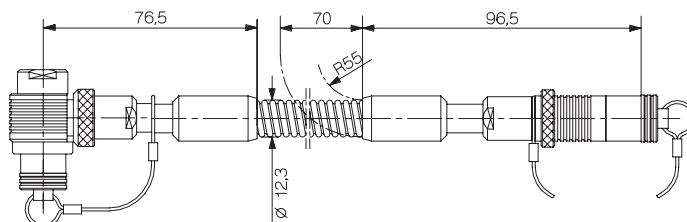

コネクタ M8x0.75 3ピン(オス) 3 x KIAG 10-32(オス)
 保護等級 IP65 IP65
 (EN60529)

1687B_000-545j-05.16

型式 1681B... **Fischer 9ピン(メス)コネクタ付動力計用接続ケーブル**

芯数 8
 長さ (m) 5/10/20/sp (最短 2 m/最長 20 m)
 ケーブル種類 ステンレス製フレキシブル保護管付
 使用温度範囲 -5 ~ 70 °C
 用途 6成分力測定

コネクタ Fischer 9ピン(オス) Fischer 9ピン (ピン)
 保護等級 IP65 IP65
 (EN60529)

型式 1683A_{sp} **Fischer 9ピン(メス)コネクタ付動力計用接続ケーブル**

芯数 3
 長さ (m) sp (最短 2 m/最長 20 m)
 ケーブル種類 ステンレス製フレキシブル保護管付
 使用温度範囲 -5 ~ 70 °C
 用途 3成分力測定

コネクタ Fischer 9ピン(オス)エルボ型 Fischer 9ピン(オス)
 保護等級 IP65 IP65
 (EN60529)