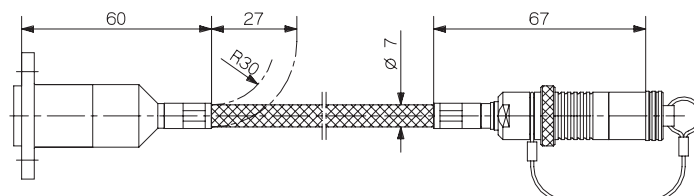

型式 1687BQ02sp Fischer 9 ピン(メス)コネクタ付動力計用 フランジ型接続ケーブル

芯数 3
長さ (m) sp (最短 1 m/最長 5 m)
ケーブル種類 Viton® 社製、金属保護網付
使用温度範囲 -5 ~ 70 °C
用途 3成分力測定

コネクタ Fischer 9 ピン(オス)フランジ型   Fischer 9 ピン(オス)
保護等級 IP67   IP65
(EN60529)