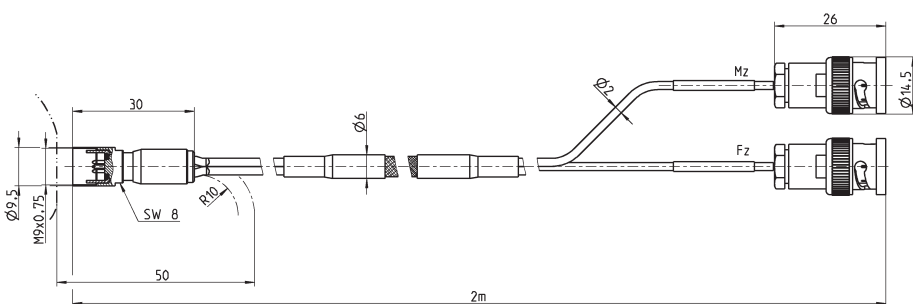

型式 1698ACsp V3 (メス)コネクタ付3成分力センサ用接続ケーブル(保護設計)

芯数 3
 長さ (m) sp (最短 2 m/最長 5 m)*
 ケーブル種類 Viton® 社製、金属保護網付
 使用温度範囲 -40 ~ 120 °C
 用途 3成分力測定

コネクタ V3 (オス) Fischer 9ピン(オス)
 保護等級 IP67 IP65
 (EN60529) (センサとケーブルを溶接した場合)

* 金属保護網付ケーブルはねじれ防止機能が付いています。Fischerコネクタ保護のためケーブル長は0.5m以上の余裕が必要です。

型式 1698AD2 V3 (メス)コネクタ付2成分力センサ用接続ケーブル(保護設計)

芯数 2
 長さ (m) 2/sp(最短 1 m/最長 10 m)
 ケーブル種類 2 x PFA 緑色φ2mm, プラスチックホース付
 使用温度範囲 -40 ~ 120 °C
 Used for 2成分測定