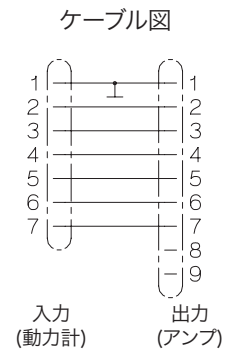

芯数 3
 長さ (m) sp (最短 1 m/最長 5 m)
 ケーブル種類 Viton® 社製、金属保護網付
 使用温度範囲 -5 ~ 70 °C
 用途 3成分力測定

コネクタ Fischer 9 ピン(オス)フランジ型 Fischer 9 ピン(オス)
 保護等級 IP67 IP65
 (EN60529)

型式 1689B... Fischer 9 ピン(メス)コネクタ付動力計用 フランジ(エルボ)型接続ケーブル

芯数 3
 長さ (m) 5/sp (最短 2 m/最長 20 m)
 ケーブル種類 ステンレス製フレキシブル保護管付
 使用温度範囲 -5 ~ 70 °C
 用途 3成分力測定

コネクタ Fischer 9 ピン(オス)フランジ型 Fischer 9 ピン(オス)
 保護等級 IP67 IP65
 (EN60529)

1687B_000-545j-05.16

型式 1696A... Fischer 7 ピン(メス)コネクタ付動力計用 フランジ型接続ケーブル

芯数 6
 長さ (m) 5/sp (最短 1 m/最長 5 m)
 ケーブル種類 Viton® 社製、金属保護網付
 使用温度範囲 -5 ~ 70 °C
 用途 5成分力測定

コネクタ Fischer 7 ピン(オス)フランジ型
 9 ピン(オス) IP67
 (EN60529) Fischer 9 ピン(オス)
 IP65

型式 1697A... Fischer 7 ピン(メス)コネクタ付動力計用 フランジ型接続ケーブル