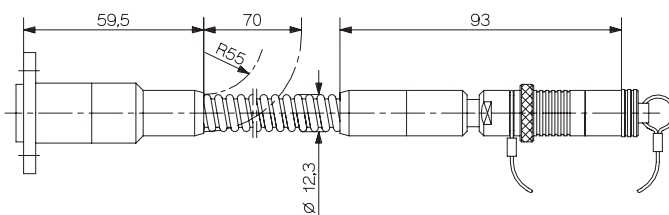

型式 1686A... Fischer 9 ピン(メス)コネクタ付動力計用接続ケーブル

芯数 8
 長さ (m) 5/10/sp (最短 1 m/最長 20 m)
 Cable PFA 黒色φ5.6mm
 使用温度範囲 -5 ~ 70 °C
 用途 6成分力測定

コネクタ Fischer 9 ピン(オス)エルボ型 Fischer 9ピン(オス)
 保護等級 IP65 IP65
 (EN60529)

型式 1677A... Fischer 9 ピン(メス)コネクタ付動力計用 フランジ型接続ケーブル

芯数 8
 Length (m) 5/sp (最短 2 m/最長 20 m)
 ケーブル種類 ステンレス製フレキシブル保護管付
 使用温度範囲 -5 ~ 70 °C
 用途 6成分力センサ

コネクタ Fischer 9 ピン(オス)フランジ型 Fischer 9 ピン(オス)
 保護等級 IP67 IP65
 (EN60529)

型式 1677AQ01sp Fischer 9 ピン(メス)コネクタ付動力計用 フランジ型接続ケーブル