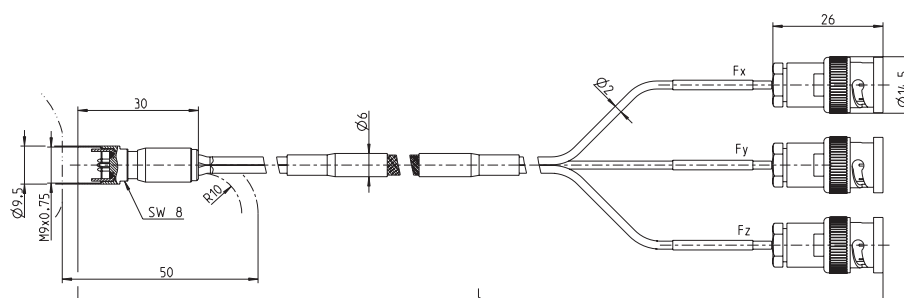

ケーブル

多成分力センサ、動力計、フォースプレート用 多芯ケーブル

型式
 1698A..., 1693A..., 1694A...,
 1681B..., 1683A..., 1685B...,
 1686A..., 1677A..., 1679A...,
 1687B..., 1689B..., 1696A...,
 1697A..., 1678A..., 1688B...

型式 1698AA... V3(メス)コネクタ付3成分力センサ用接続ケーブル(保護設計)

芯数 3
 長さ(m) 1/2/5/sp(最短 0.2 m/最長 20 m)
 ケーブル種類 3 x PFA 緑色φ2mm, プラスチックホース付
 使用温度範囲 -40 ~ 120 °C
 用途 3成分力測定

コネクタ V3 (オス) 3 x BNC (オス)
 保護等級 IP65 IP40
 (EN60529)

型式 1698AB... V3(メス)コネクタ付3成分力センサ用接続ケーブル(保護設計)

型式 1698ACsp V3 (メス)コネクタ付3成分力センサ用接続ケーブル(保護設計)

芯数 3
 長さ (m) sp (最短 2 m/最長 5 m)*
 ケーブル種類 Viton® 社製、金属保護網付
 使用温度範囲 -40 ~ 120 °C
 用途 3成分力測定

コネクタ V3 (オス) Fischer 9ピン(オス)
 保護等級 IP67 IP65
 (EN60529) (センサとケーブルを溶接した場合)