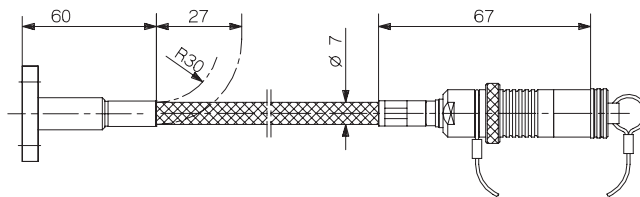

型式 1697A... Fischer 7 ピン(メス)コネクタ付動力計用 フランジ型接続ケーブル

芯数 3
長さ (m) 5/sp (最短 1 m/最長 5 m)
ケーブル種類 Viton® 社製、金属保護網付
使用温度範囲 -5 ~ 70 °C
Used for 3成分力測定

コネクタ Fischer 7 ピン(オス)フランジ型
保護等級 IP67
(EN60529) Fischer 9 ピン(オス)
IP65