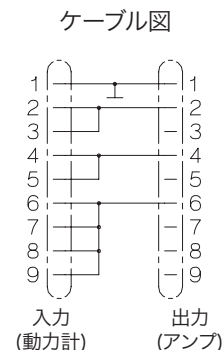

芯数 8
 長さ (m) 5/sp (最短 2 m/最長 20 m)
 ケーブル種類 ステンレス製フレキシブル保護管付
 使用温度範囲 -5 ~ 70 °C
 用途 6成分力測定

プラグ Fischer ピン(オス)フランジ(エルボ)型 Fischer 9 ピン(オス)
 保護等級 IP67 IP65
 (EN60529)

型式 1687B... Fischer 9 ピン(メス)コネクタ付動力計用 フランジ型接続ケーブル

芯数 3
 長さ (m) 5/sp (最短 2 m/最長 20 m)
 ケーブル種類 ステンレス製フレキシブル保護管付
 使用温度範囲 -5 ~ 70 °C
 用途 3成分力測定

コネクタ Fischer 9 ピン(オス)フランジ(エルボ)型 Fischer 9 ピン(オス)
 保護等級 IP67 IP65
 (EN60529)

1687B_000-545j-05.16

型式 1687BQ01sp Fischer 9ピン(メス)コネクタ付動力計用 フランジ型接続ケーブル

芯数 3
 長さ (m) sp (最短 1 m/最長 20 m)
 ケーブル種類 PFA 黒色φ3.6mm
 使用温度範囲 -5 ~ 70 °C
 用途 3成分力測定

コネクタ Fischer 9 ピン(オス)フランジ型 Fischer 9 ピン(オス)
 保護等級 IP65 IP65
 (EN60529)

型式 1687BQ02sp Fischer 9 ピン(メス)コネクタ付動力計用 フランジ型接続ケーブル