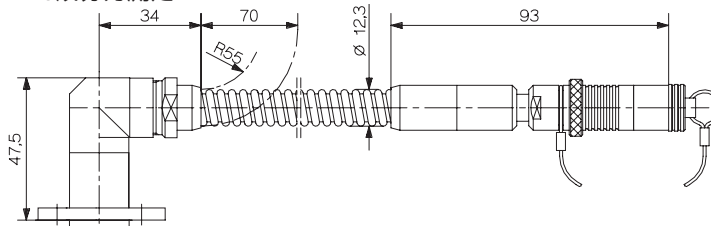

型式 1679A... Fischer 9 ピン(メス)コネクタ付動力計用 フランジ(エルボ)型接続ケーブル

芯数 8
長さ (m) 5/sp (最短 2 m/最長 20 m)
ケーブル種類 ステンレス製フレキシブル保護管付
使用温度範囲 -5 ~ 70 °C
用途 6成分力測定

プラグ Fischer ピン(オス)フランジ(エルボ)型   Fischer 9 ピン(オス)
保護等級 IP67   IP65
(EN60529)