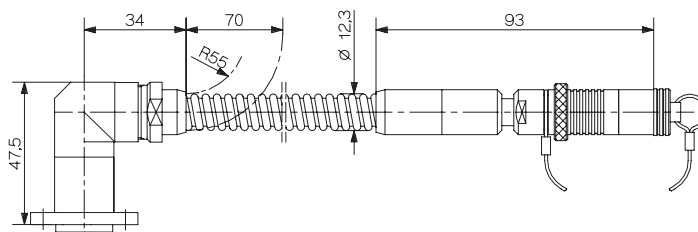

型式 1689B... Fischer 9 ピン(メス)コネクタ付動力計用 フランジ(エルボ)型接続ケーブル

芯数 3
長さ (m) 5/sp (最短 2 m/最長 20 m)
ケーブル種類 ステンレス製フレキシブル保護管付
使用温度範囲 -5 ~ 70 °C
用途 3成分力測定

コネクタ Fischer 9 ピン(オス)フランジ型   Fischer 9 ピン(オス)
保護等級 IP67   IP65
(EN60529)

1687B_000-545j-05.16