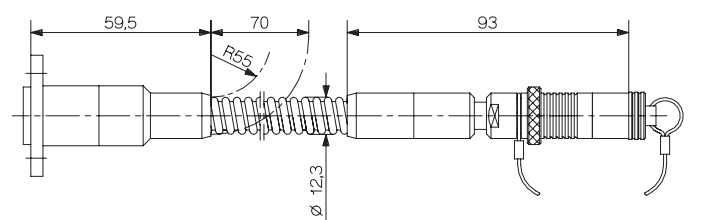

型式 1687B... Fischer 9 ピン(メス)コネクタ付動力計用 フランジ型接続ケーブル

芯数 3
長さ (m) 5/sp (最短 2 m/最長 20 m)
ケーブル種類 ステンレス製フレキシブル保護管付
使用温度範囲 -5 ~ 70 °C
用途 3成分力測定

コネクタ Fischer 9 ピン(オス)フランジ(エルボ)型   Fischer 9 ピン(オス)
保護等級 IP67   IP65
(EN60529)

1687B_000-545j-05.16