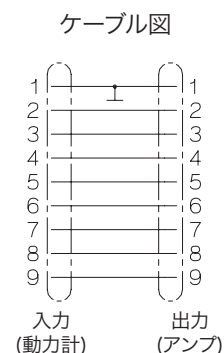

コネクタ Fischer 9ピン(オス) Fischer 9ピン (ピン)
 保護等級 IP65 IP65
 (EN60529)

型式 1683A_{sp} **Fischer 9ピン(メス)コネクタ付動力計用接続ケーブル**

芯数 3
 長さ (m) sp (最短 2 m/最長 20 m)
 ケーブル種類 ステンレス製フレキシブル保護管付
 使用温度範囲 -5 ~ 70 °C
 用途 3成分力測定

コネクタ Fischer 9ピン(オス)エルボ型 Fischer 9ピン(オス)
 保護等級 IP65 IP65
 (EN60529)

型式 1685B... **Fischer 9ピン(メス)コネクタ付動力計用接続ケーブル**

芯数 8
 長さ (m) 5/10/sp (最短 1 m/最長 20 m)
 ケーブル種類 PFA 黒色φ5.6mm
 使用温度範囲 -5 ~ 70 °C
 用途 6成分力測定

コネクタ Fischer 9ピン(オス) Fischer 9ピン(オス)
 保護等級 IP65 IP65
 (EN60529)

1687B_000-545j-05.16

型式 1686A... Fischer 9 ピン(メス)コネクタ付動力計用接続ケーブル

芯数 8
 長さ (m) 5/10/sp (最短 1 m/最長 20 m)
 Cable PFA 黒色φ5.6mm
 使用温度範囲 -5 ~ 70 °C
 用途 6成分力測定

コネクタ Fischer 9 ピン(オス)エルボ型 Fischer 9ピン(オス)
 保護等級 IP65 IP65
 (EN60529)

型式 1677A... Fischer 9 ピン(メス)コネクタ付動力計用 フランジ型接続ケーブル