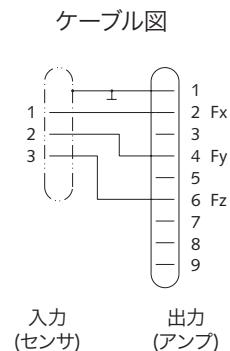

ケーブル

多成分力センサ、動力計、フォースプレート用 多芯ケーブル

型式
 1698A..., 1693A..., 1694A...,
 1681B..., 1683A..., 1685B...,
 1686A..., 1677A..., 1679A...,
 1687B..., 1689B..., 1696A...,
 1697A..., 1678A..., 1688B...

型式 1698AA... V3(メス)コネクタ付3成分力センサ用接続ケーブル(保護設計)

芯数 3
 長さ(m) 1/2/5/sp(最短 0.2 m/最長 20 m)
 ケーブル種類 3 x PFA 緑色φ2mm, プラスチックホース付
 使用温度範囲 -40 ~ 120 °C
 用途 3成分力測定

コネクタ V3 (オス) 3 x BNC (オス)
 保護等級 IP65 IP40
 (EN60529)

型式 1698AB... V3(メス)コネクタ付3成分力センサ用接続ケーブル(保護設計)

芯数 3
 長さ(m) 1/2/5/sp(最短 0.5 m/最長 20 m)
 ケーブル種類 PFA 黒色φ3.6mm
 使用温度範囲 -40 ~ 120 °C
 用途 3成分力測定

コネクタ V3 (オス) Fischer 9ピン(オス)
 保護等級 IP65 IP65
 (EN60529)

※データシートの記載内容は予告なく変更される場合がございます。 購入時には日本キスラー(株)までお問合せください。

型式 1698ACsp V3 (メス)コネクタ付3成分力センサ用接続ケーブル(保護設計)

芯数 3
 長さ (m) sp (最短 2 m/最長 5 m)*
 ケーブル種類 Viton® 社製、金属保護網付
 使用温度範囲 -40 ~ 120 °C
 用途 3成分力測定

コネクタ V3 (オス) Fischer 9ピン(オス)
 保護等級 IP67 IP65
 (EN60529) (センサとケーブルを溶接した場合)