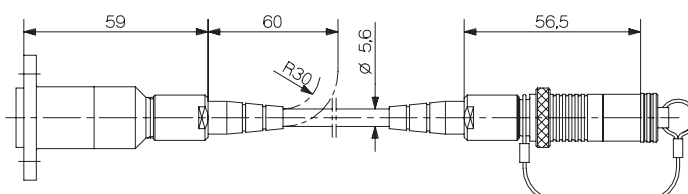

型式 1677AQ01sp Fischer 9 ピン(メス)コネクタ付動力計用 フランジ型接続ケーブル

芯数 8
長さ (m) sp (最短 1 m/最長 20 m)
ケーブル種類 PFA 黒色φ5.6mm
使用温度範囲 -5 ~ 70 °C
用途 6成分力測定

コネクタ Fischer 9 ピン(オス)フランジ型 Fischer 9 ピン(オス)
保護等級 IP65 IP65
(EN60529)

1687B_000-545j-05.16