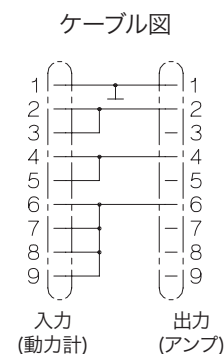

型式 1687BQ02sp Fischer 9 ピン(メス)コネクタ付動力計用 フランジ型接続ケーブル

芯数 3
長さ (m) sp (最短 1 m/最長 5 m)
ケーブル種類 Viton® 社製、金属保護網付
使用温度範囲 -5 ~ 70 °C
用途 3成分力測定

コネクタ Fischer 9 ピン(オス)フランジ型   Fischer 9 ピン(オス)
保護等級 IP67   IP65
(EN60529)