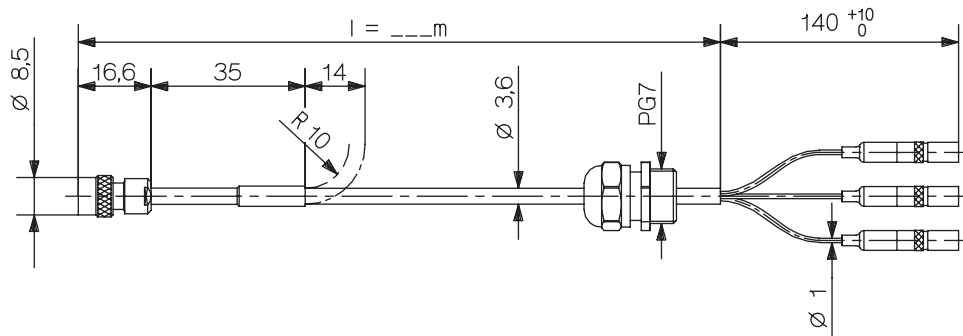

型式 1698ACsp V3 (メス)コネクタ付3成分力センサ用接続ケーブル(保護設計)

芯数 3
 長さ (m) sp (最短 2 m/最長 5 m)*
 ケーブル種類 Viton® 社製、金属保護網付
 使用温度範囲 -40 ~ 120 °C
 用途 3成分力測定

コネクタ V3 (オス) Fischer 9ピン(オス)
 保護等級 IP67 IP65
 (EN60529) (センサとケーブルを溶接した場合)

* 金属保護網付ケーブルはねじれ防止機能が付いています。Fischerコネクタ保護のためケーブル長は0.5m以上の余裕が必要です。

型式 1698AD2 V3 (メス)コネクタ付2成分力センサ用接続ケーブル(保護設計)

芯数 2
 長さ (m) 2/sp(最短 1 m/最長 10 m)
 ケーブル種類 2 x PFA 緑色φ2mm, プラスチックホース付
 使用温度範囲 -40 ~ 120 °C
 Used for 2成分測定

コネクタ V3 (オス) 2 x BNC (オス)
 保護等級 IP65 IP40
 (EN60529)

1687B_000-545j-05.16

型式 1693A... M8x0.75 3ピン(メス)コネクタ付3成分力センサ用接続ケーブル

芯数 3
 長さ (m) 1/2/5/sp (最短 0.1 m/最長 20 m)
 ケーブル種類 PFA 黒色 $\phi 3.6$ mm – 3 x PFA 青色 $\phi 1$ mm
 使用温度範囲 $-40 \sim 120$ °C
 用途 3成分力測定

コネクタ M8x0.75 3ピン(オス) 3 x Mini-Coax(メス)
 保護等級 IP65 IP40
 (EN60529)

型式 1694A... M8x0.75 3ピン(メス)コネクタ付3成分力センサ用接続ケーブル

芯数 3
 長さ (m) 1/2/5/sp (最短 0.1 m/最長 20 m)
 ケーブル PFA 黒色、 $\phi 3.6$ mm – 3xPFA 青色 $\phi 1$ mm
 使用温度範囲 $-40 \sim 120$ °C
 用途 3成分力測定