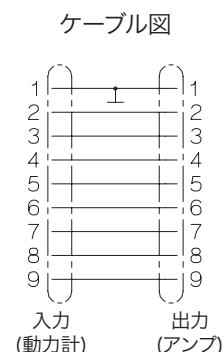

コネクタ M8x0.75 3ピン(オス) 3 x KIAG 10-32(オス)
 保護等級 IP65 IP65
 (EN60529)

1687B_000-545j-05.16

型式 1681B... **Fischer 9ピン(メス)コネクタ付動力計用接続ケーブル**

芯数 8
 長さ (m) 5/10/20/sp (最短 2 m/最長 20 m)
 ケーブル種類 ステンレス製フレキシブル保護管付
 使用温度範囲 -5 ~ 70 °C
 用途 6成分力測定

コネクタ Fischer 9ピン(オス) Fischer 9ピン (ピン)
 保護等級 IP65 IP65
 (EN60529)

型式 1683A_{sp} **Fischer 9ピン(メス)コネクタ付動力計用接続ケーブル**

芯数 3
 長さ (m) sp (最短 2 m/最長 20 m)
 ケーブル種類 ステンレス製フレキシブル保護管付
 使用温度範囲 -5 ~ 70 °C
 用途 3成分力測定

コネクタ Fischer 9ピン(オス)エルボ型 Fischer 9ピン(オス)
 保護等級 IP65 IP65
 (EN60529)

型式 1685B... **Fischer 9ピン(メス)コネクタ付動力計用接続ケーブル**

芯数 8
 長さ (m) 5/10/sp (最短 1 m/最長 20 m)
 ケーブル種類 PFA 黒色φ5.6mm
 使用温度範囲 -5 ~ 70 °C
 用途 6成分力測定

コネクタ Fischer 9ピン(オス) Fischer 9ピン(オス)
 保護等級 IP65 IP65
 (EN60529)

1687B_000-545j-05.16