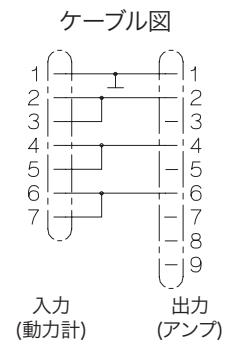

型式 1697A... Fischer 7 ピン(メス)コネクタ付動力計用 フランジ型接続ケーブル

芯数 3
長さ (m) 5/sp (最短 1 m/最長 5 m)
ケーブル種類 Viton® 社製、金属保護網付
使用温度範囲 -5 ~ 70 °C
Used for 3成分力測定

コネクタ Fischer 7 ピン(オス)フランジ型
保護等級 IP67
(EN60529) Fischer 9 ピン(オス)
IP65