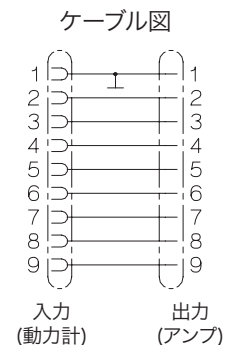

芯数 3
 長さ (m) 5/sp (最短 2 m/最長 20 m)
 ケーブル種類 ステンレス製フレキシブル保護管付
 使用温度範囲 -5 ~ 70 °C
 用途 3成分力測定

コネクタ Fischer 9 ピン(オス)フランジ型 Fischer 9 ピン(オス)
 保護等級 IP67 IP65
 (EN60529)

1687B_000-545j-05.16

型式 1696A... Fischer 7 ピン(メス)コネクタ付動力計用 フランジ型接続ケーブル

芯数 6
 長さ (m) 5/sp (最短 1 m/最長 5 m)
 ケーブル種類 Viton® 社製、金属保護網付
 使用温度範囲 -5 ~ 70 °C
 用途 5成分力測定

コネクタ Fischer 7 ピン(オス)フランジ型
 9 ピン(オス) IP67
 (EN60529) Fischer 9 ピン(オス)
 IP65

型式 1697A... Fischer 7 ピン(メス)コネクタ付動力計用 フランジ型接続ケーブル

芯数 3
 長さ (m) 5/sp (最短 1 m/最長 5 m)
 ケーブル種類 Viton® 社製、金属保護網付
 使用温度範囲 -5 ~ 70 °C
 Used for 3成分力測定

コネクタ Fischer 7 ピン(オス)フランジ型
 保護等級 IP67
 (EN60529) Fischer 9 ピン(オス)
 IP65

型式 1678A... Fischer 9 ピン 延長ケーブル

芯数 8
 長さ (m) 5/10/sp (最短 1 m/最長 20 m)
 ケーブル種類 PFA 黒色φ5.6mm
 使用温度範囲 -5 ~ 70 °C
 用途 6 成分力測定