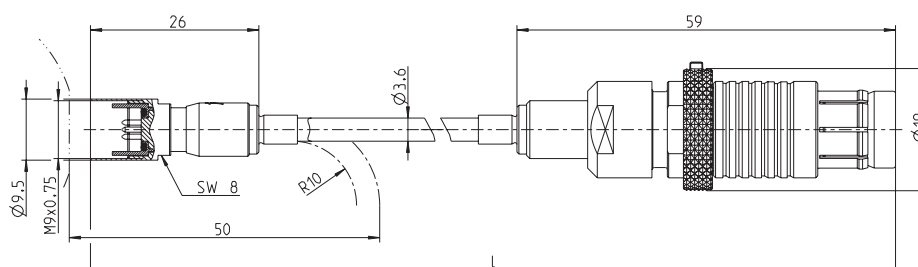

コネクタ V3 (オス)   3 x BNC (オス)
保護等級 IP65   IP40
(EN60529)

型式 1698AB... V3(メス)コネクタ付3成分力センサ用接続ケーブル(保護設計)

芯数 3
長さ(m) 1/2/5/sp(最短 0.5 m/最長 20 m)
ケーブル種類 PFA 黒色φ3.6mm
使用温度範囲 -40 ~ 120 °C
用途 3成分力測定