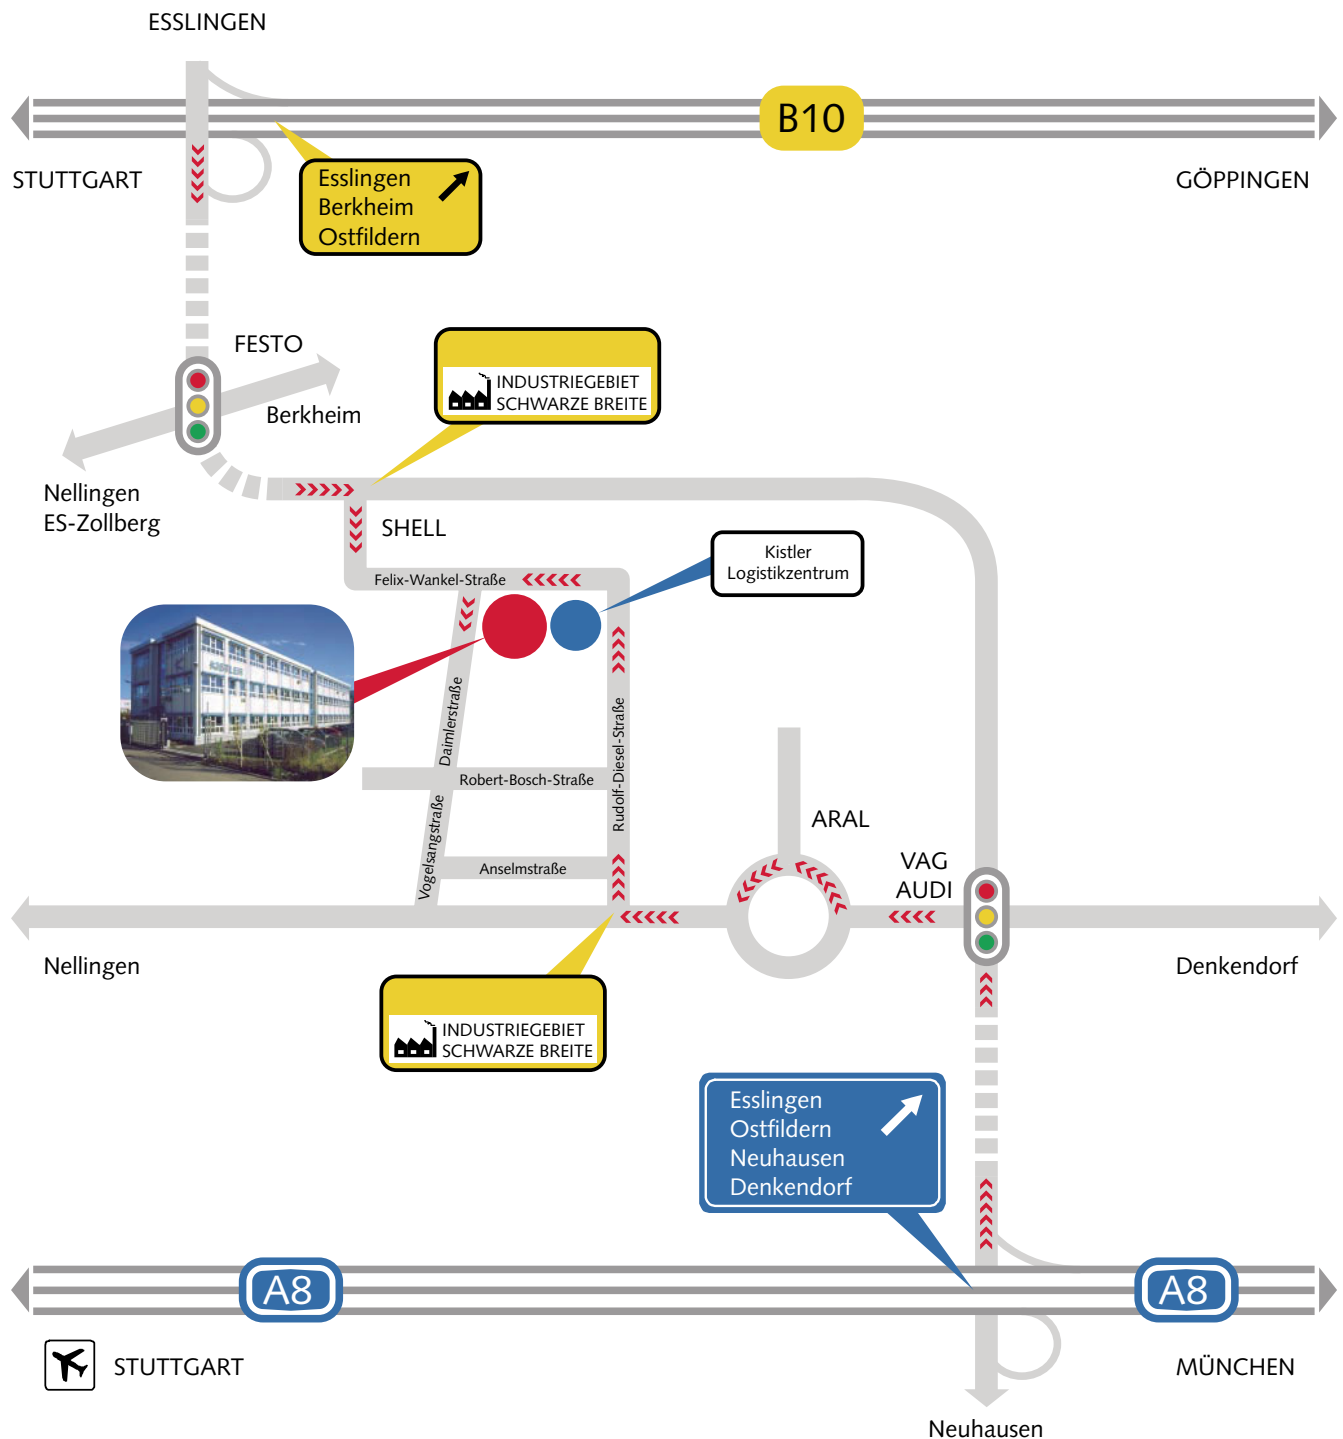

Anfahrtsskizze

Kistler Instrumente GmbH
Deutschland
Daimlerstraße 6
73760 Ostfildern

Telefon (07 11) 34 07-0
Telefax (07 11) 34 07-159

Kistler Logistikzentrum
Deutschland
Felix-Wankel-Straße 18
73760 Ostfildern